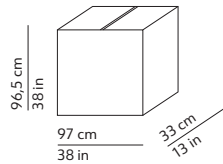

This lamp must be disposed in conformity with the EU directive 2002/96/EC
Apparecchio di illuminazione da smaltire secondo la direttiva EU 2002/96/EC

CODES AND DIMENSIONS / CODICI E DIMENSIONI

510434B27 / 510434B30
510434-XXX27 / 510434-XXX30

PACKAGING / IMBALLO

Volume: 0.316 m³ / 11.155 ft³
Gross weight: 16 kg / 35.2 lbs

MATERIALS AND FINISHINGS / MATERIALI E FINITURE

DIFFUSER / DIFFUSORE

White / Bianco

Roto-moulded polyethylene
Polietilene stampato in rotazionale