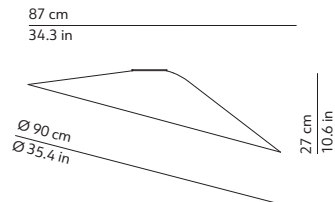

This lamp must be disposed in conformity with the EU directive 2002/96/EC
Apparecchio di illuminazione da smaltire secondo la direttiva EU 2002/96/EC

CODES AND DIMENSIONS / CODICI E DIMENSIONI

510434B27 / 510434B30
510434-XXX27 / 510434-XXX30

PACKAGING / IMBALLO

Volume: 0.316 m³ / 11.155 ft³
Gross weight: 16 kg / 35.2 lbs

MATERIALS AND FINISHINGS / MATERIALI E FINITURE

DIFFUSER / DIFFUSORE

White / Bianco

Roto-moulded polyethylene
Polietilene stampato in rotazionale